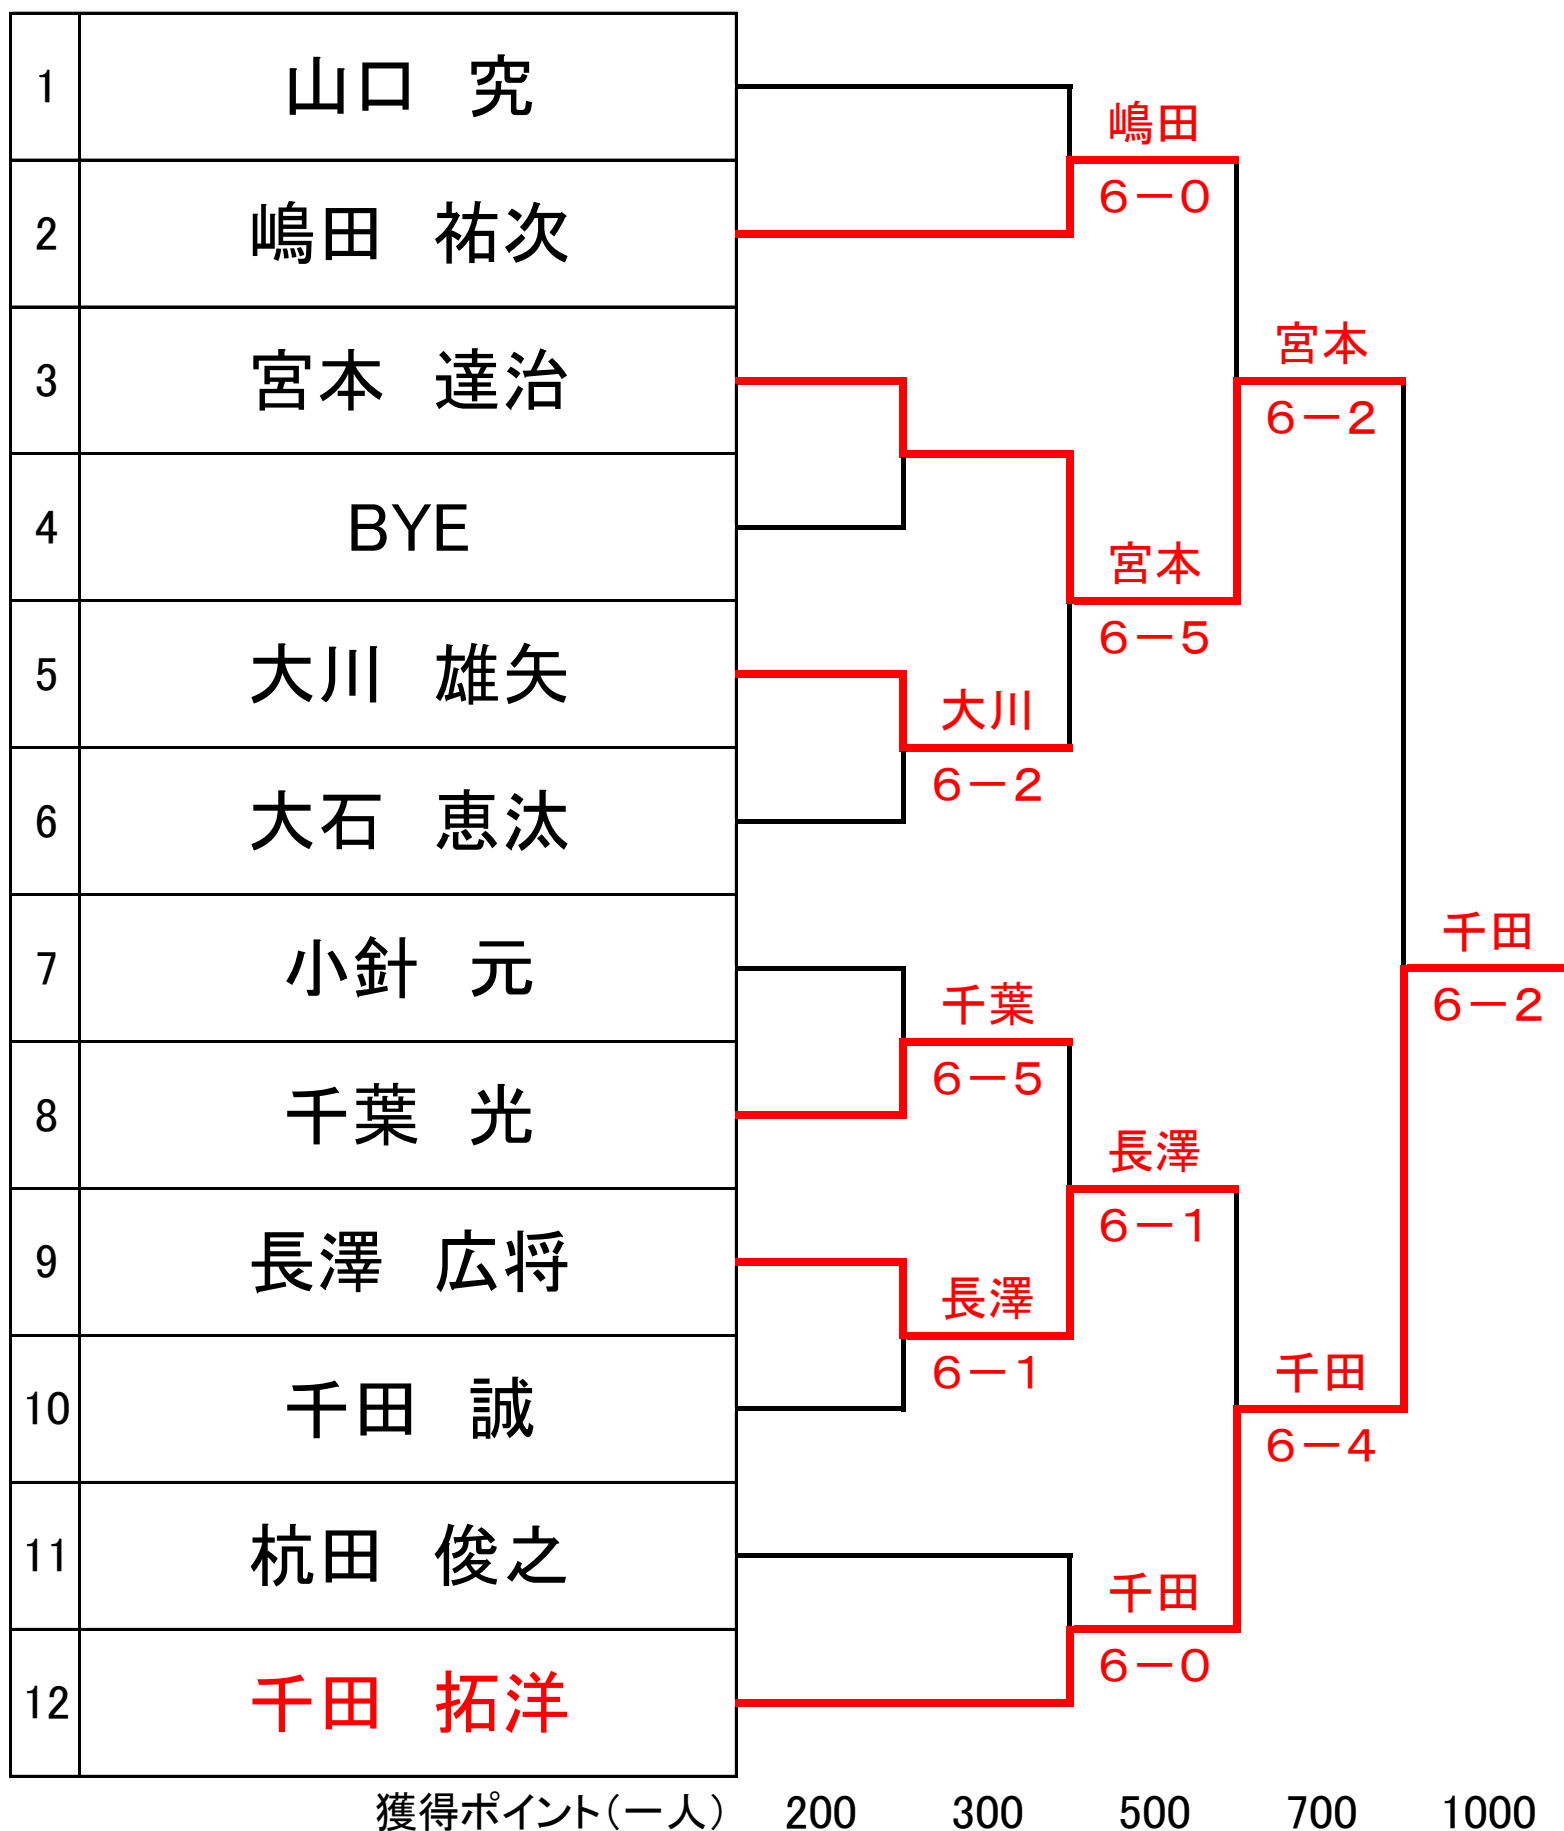

MR-1チャンピオンシップ 2022

第10戦 シングルス 結果

令和4年10月23日(日)17:15~

MR-1 チャンピオンシップ 第10戦 コンソレーションマッチ 結果

令和4年10月23日(日)

★5ゲーム先取ノーアドバンテージ

★コンソレーションマッチで勝利すると50ポイント獲得できます。

★4試合目以降はポイントがつきません(※マーク)

MR-1 チャンピオンシップ2022 ランキング表

2022/10/23 現在

シングルス: 優勝1000P 準優勝700P ベスト④500P ベスト⑧300P ベスト⑯200P コンソレ50P

ダブルス: 優勝700P 準優勝500P ベスト④400P ベスト⑧300P ベスト⑯200P コンソレ50P

順位	名前	①D	②S	③D	④S	⑤D	⑥S	⑦D	⑧S	⑨D	⑩S	⑪D	⑫S	合計
1位	宮本 達治	500	700	300	350	500	300	0	700	400	700	0	0	4450
2位	大川 雄矢	350	500	450	700	400	350	400	400	450	350	0	0	4350
3位	長澤 広将	400	550	500	250	350	500	450	350	400	550	0	0	4300
4位	嶋田 祐次	400	250	350	500	700	0	300	500	500	500	0	0	4000
5位	川崎 勇人	400	0	0	0	700	1000	0	1000	0	0	0	0	3100
6位	千田 拓洋	300	300	0	0	350	500	0	0	350	1000	0	0	2800
7位	杭田 俊之	0	200	0	550	0	700	0	0	400	400	0	0	2250
8位	藤沢 勲	300	0	400	0	350	0	350	0	350	0	0	0	1750
9位	千葉 光	250	300	300	300	0	0	0	250	0	300	0	0	1700
10位	大原 徹	400	250	200	0	200	250	0	350	0	0	0	0	1650
11位	千田 誠	250	350	0	0	300	200	0	300	0	200	0	0	1600
12位	東海林 利哉	200	0	0	0	300	350	0	0	700	0	0	0	1550
13位	高橋 拓希	0	0	0	1000	0	300	0	0	0	0	0	0	1300
14位	大川 響生	350	0	0	0	400	0	0	0	450	0	0	0	1200
15位	佐々木 滉太	250	400	0	0	0	0	0	500	0	0	0	0	1150
16位	中村 由希子	0	0	700	0	0	0	350	0	0	0	0	0	1050
17位	廣瀬 龍之介	250	0	0	0	300	200	0	250	0	0	0	0	1000
17位	小橋 淳一	0	1000	0	0	0	0	0	0	0	0	0	0	1000
19位	石川 真弓	0	0	250	0	0	0	700	0	0	0	0	0	950
19位	村井 陽子	0	0	500	0	0	0	450	0	0	0	0	0	950
19位	大森 弘光	0	0	0	0	250	0	700	0	0	0	0	0	950
22位	荒澤 賢治	0	0	0	0	400	0	500	0	0	0	0	0	900
22位	平賀 薫	0	0	0	0	400	0	500	0	0	0	0	0	900
24位	島川 由貴	0	0	450	0	0	0	400	0	0	0	0	0	850
24位	島田 青依	0	0	300	0	300	250	0	0	0	0	0	0	850
26位	森下 まさお	0	0	0	200	250	300	0	0	0	0	0	0	750
27位	千田 康洋	350	0	0	350	0	0	0	0	0	0	0	0	700
27位	畠山 ひろみ	700	0	0	0	0	0	0	0	0	0	0	0	700
27位	橋浦 哲哉	700	0	0	0	0	0	0	0	0	0	0	0	700
27位	森谷 尚光	0	0	700	0	0	0	0	0	0	0	0	0	700
27位	佐々木 康洋	0	0	0	0	0	0	0	0	700	0	0	0	700