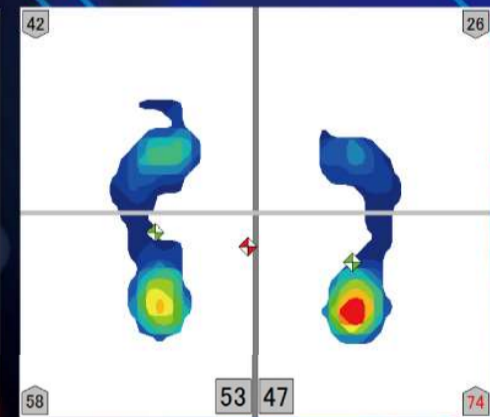

Foot-K

オーダーメイド「補正」インソール

足元の大切さを
考えたことが
ありますか？

足圧バランス 無料測定会

スポーツや日常生活の中で
起こる様々な悩み…。

解決の秘訣は、実はあなたの
足元にあるかもしれません。
身体を支える土台(足元)から
しっかりとサポートするインソール。
是非一度お試しくください。

最新の足圧バランス測定器

EPSプラットフォームで測定!

足圧バランス測定器であなたの足の状態から
身体のバランスまでを測定後、用途に合わせて
専用のインソールをハンドメイドにて製作します。

**事前予約
受付中!**

3日間限定!!

開催場所

クラブハウス内

6月18日(日)・20日(火)・21日(水)

18日(日)9:30~17:00

20日(火)9:30~15:00/18:00~20:30