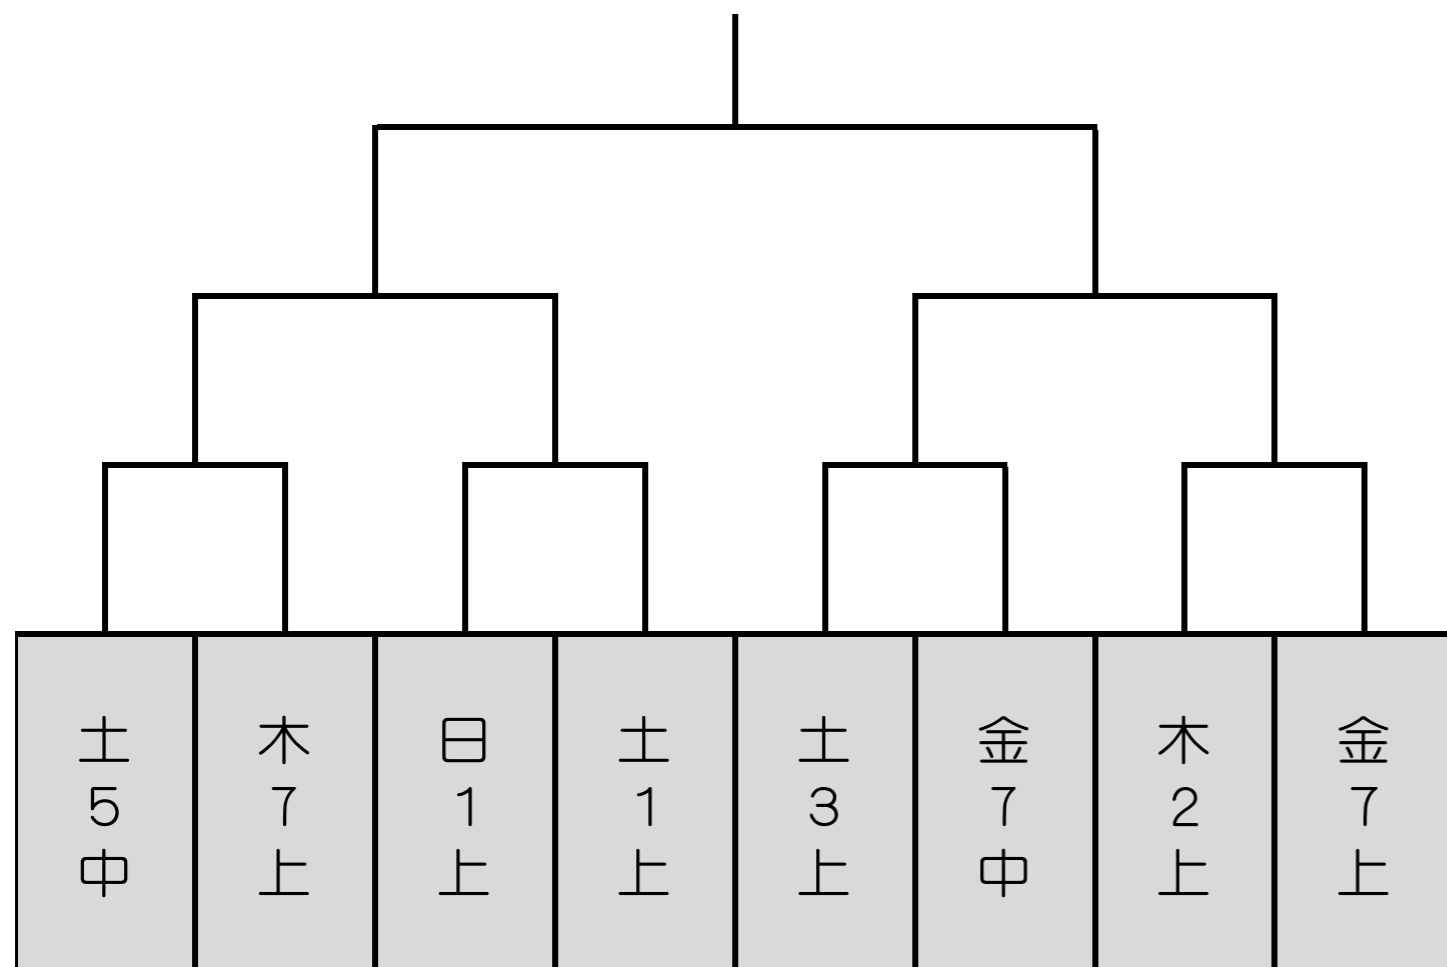

* 8チームによるシャッフル戦

* 30分マッチ 6ゲーム先取 ノーアド方式

* トータルの勝敗で順位を決めます

* 雨天の場合は、インドアコートで行います

クラスマッチ オープンクラス

令和5年4月29日(土) 会場:インドアコート

試合開始10:30 練習10:00~

4月29日(土) 会場:インドアコート